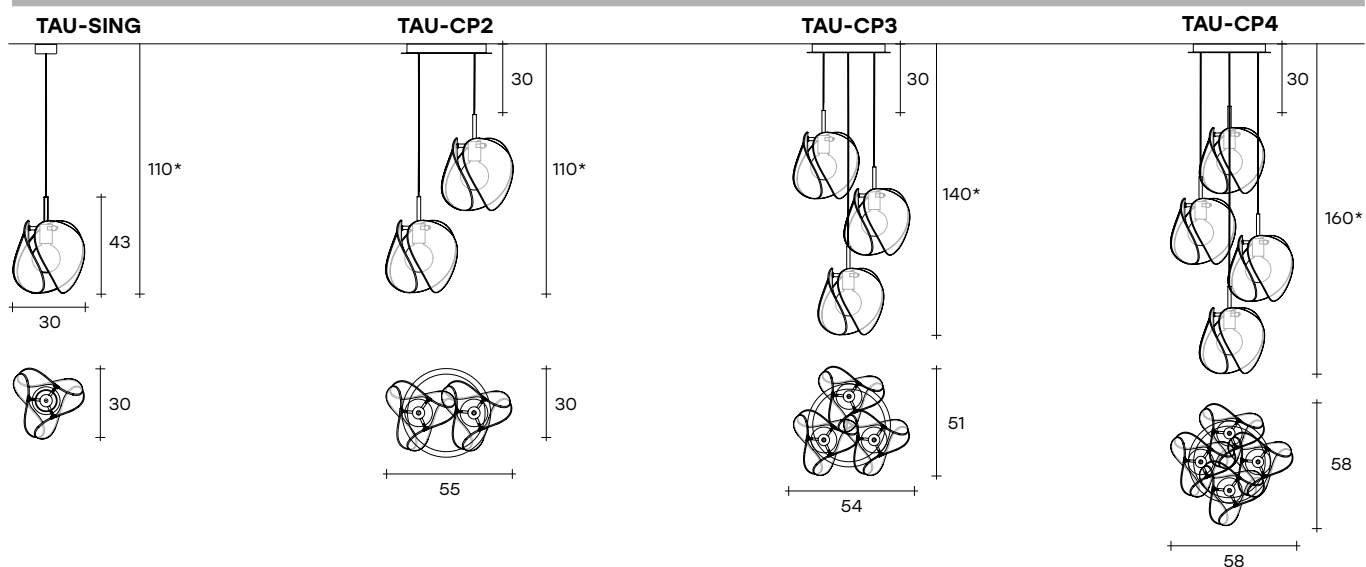

# tau

DESIGN  
RYOSUKE FUKUSADA

Lampada a sospensione per interni con struttura in metallo finitura Ottone Brunito. Diffusore decorativo composto da tre elementi in vetro fumè o bronzo da 6mm fuso a gran fuoco.

**Bulb with E27 connector, not included.**

dimensioni L, P, H dimensions L, W, H (cm)	COD./CODE	L	P/W	H	peso netto net weight (kg)	peso lordo gross weight (kg)	volume imballo package volume (m <sup>3</sup> )
Lampada singola. Single lamp.	<b>TAUSING/OB/</b>	30	30	43	4	6	0,08
Composizione da 2 lampade con rosone tondo Ø 40 cm. Composition of 2 lamps with Ø 40 cm round rosette.	<b>TAUCP2/OB/</b>	55	30	110*	10	13	0,15
Composizione da 3 lampade con rosone tondo Ø 40 cm. Composition of 3 lamps with Ø 40 cm round rosette.	<b>TAUCP3/OB/</b>	54	51	140*	13,5	18	0,22
Composizione da 4 lampade con rosone tondo Ø 40 cm. Composition of 4 lamps with Ø 40 cm round rosette.	<b>TAUCP4/OB/</b>	58	58	160*	17	23	0,29

**Prodotto marcato CE, disponibile solo per mercato europeo.  
CE certification, only for European countries available.**

\* ALTEZZE MINIME CONSIGLIATE. L'altezza delle singole lampade è liberamente regolabile in fase di installazione, fino ad un massimo di 300 cm.

\* *MINIMUM RECOMMENDED HEIGHTS. The height of the individual lamps can be freely adjusted during their installation, up to a maximum height of 300 cm.*

Si consiglia l'utilizzo di una lampadina di tipo Globo diametro 12 cm.  
The use of a 12 cm diameter Globe type bulb is recommended.