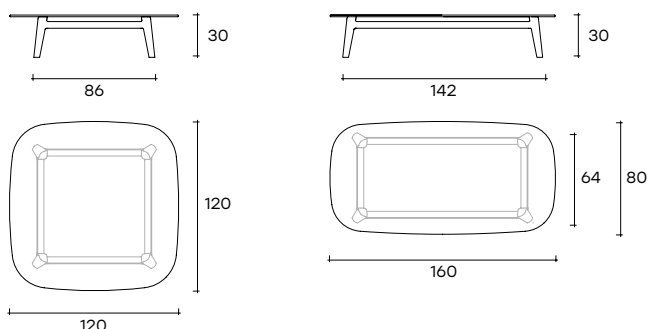

magma

DESIGN
PATRICK JOUIN

modello registrato
registered model

portata sul piano: 50 kg
load capacity on top: 50 kg

Tavolino con piano in vetro da 12 mm fuso a gran fuoco, temperato e retroverniciato con tinte semil-trasparenti oppure con tinte metallizzate. Piano disponibile anche in marmo, spessore 20 mm. Struttura in legno massello disponibile nelle finiture Tabacco oppure termotrattato nero.

Coffee table with 12 mm fused and tempered glass top, back-painted with semi-transparent finishes or with metallic paints. Top is also available in marble, 20 mm thick. Solid wood structure available in Tobacco or heat-treated black finish.

dimensioni L, P, H dimensions L, W, H (cm)	COD./CODE	L	P/W	H	peso netto net weight (kg)	peso lordo gross weight (kg)	volume imballo package volume (m ³)
Tavolino con piano in vetro fuso retroverniciato. Coffee table with fused glass top, back-painted.	MAG160...	160	80	30	48	74	0,67
	MAG120...	120	120	30	52	81	0,70
Tavolino con piano in marmo Cat.M1. Coffee table with marble top Cat.M1.	MAG160...	160	80	30	48	74	0,67
	MAG120...	120	120	30	52	81	0,70
Tavolino con piano in marmo Cat.M2. Coffee table with marble top Cat.M2.	MAG160...	160	80	30	48	74	0,67
	MAG120...	120	120	30	52	81	0,70