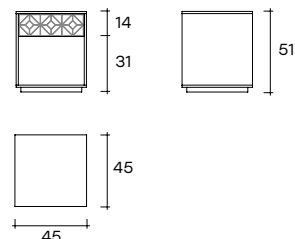

echo

DESIGN
MARCEL WANDERS

portata sul piano: 20 kg
portata sul cassetto: 10 kg
load capacity on top: 20 kg
load capacity on tray: 10 kg

Comodino con struttura in legno laccato bianco opaco, grigio vulcano, oppure Greige Metallizzato. Cassetto con frontalino in vetro fuso da 6 mm fuso, disponibile in vetro extralight, fumè o bronzo retroargentato. Cassetto dotato di sistemi push-pull e Blumotion.

dimensioni L, P, H dimensions L, W, H (cm)	COD./CODE	L	P/W	H	peso netto net weight (kg)	peso lordo gross weight (kg)	volume imballo package volume (m ³)
Frontale cassetto in vetro fuso retroargentato <i>Front panel in fused and back-silvered glass.</i>	ECC45/	45	45	51	17	23	0,15